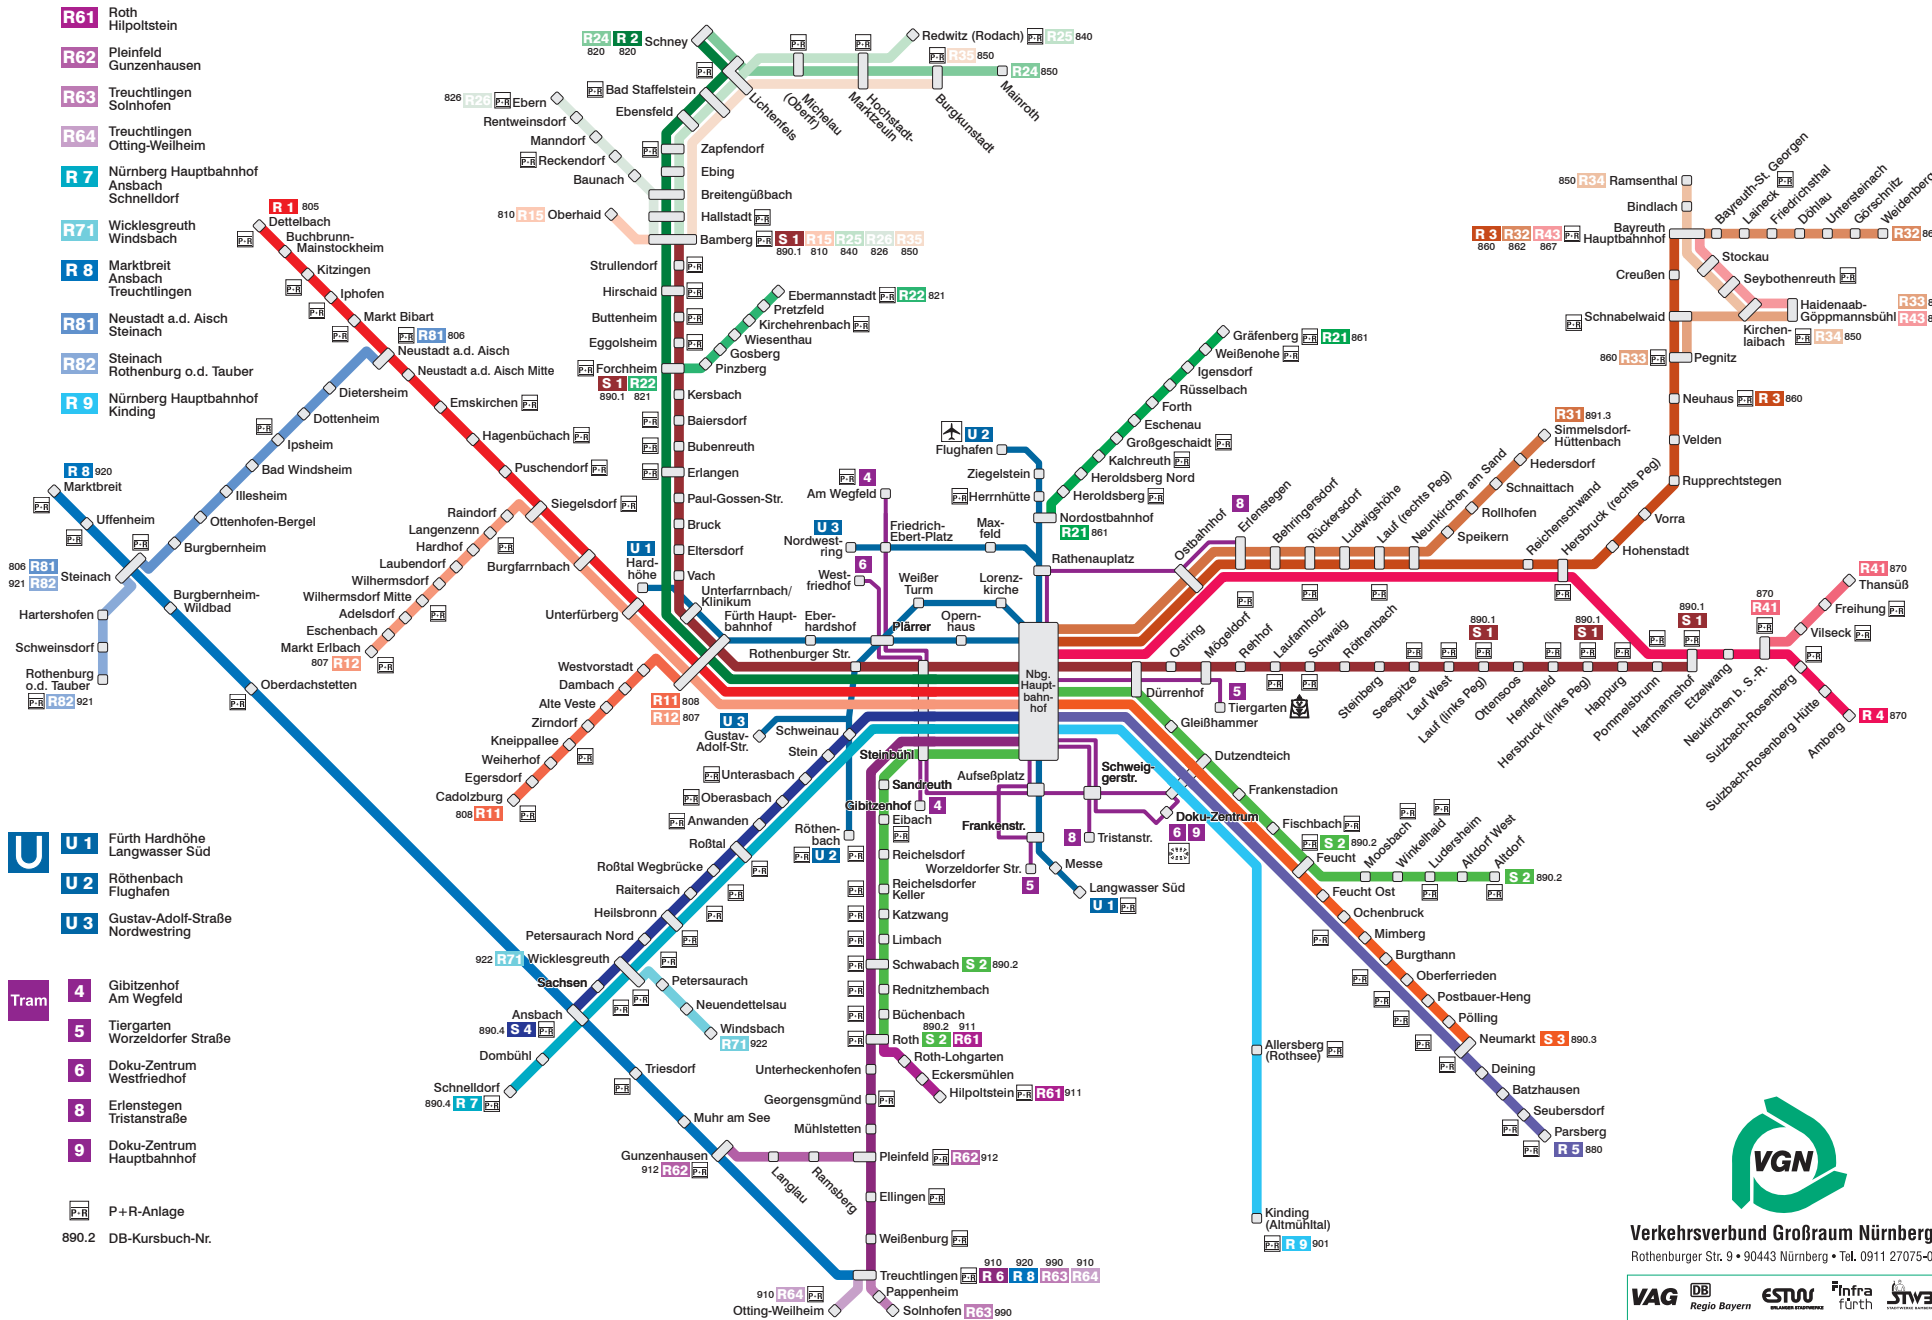

Schienenennetz Gesamtraum

Stand: 22.05.2017

- S** **S 1** Bamberg
Forchheim
Erlangen
Nürnberg Hauptbahnhof
Lauf (links Peg)
Hartmannshof
- S 2** Roth
Nürnberg Hauptbahnhof
Feucht
Altdorf
- S 3** Nürnberg Hauptbahnhof
Neumarkt
- S 4** Nürnberg Hauptbahnhof
Ansbach
- R** **R 1** Nürnberg Hauptbahnhof
Neustadt a.d. Aisch
Kitzingen
Dettelbach
- R 11** Fürth Hauptbahnhof
Cadolzburg
- R 12** Nürnberg Hauptbahnhof
Fürth Hauptbahnhof
Markt Erlbach
- R 15** Bamberg
Oberhaid
- R 2** Nürnberg Hauptbahnhof
Erlangen
Forchheim
Bamberg
Lichtenfels
Schney
- R 21** Nürnberg Nordostbahnhof
Gräfenberg
- R 22** Forchheim
Ebermannstadt
- R 24** Schney
Lichtenfels
Mainroth
- R 25** Bamberg
Lichtenfels
Redwitz (Rodach)
- R 26** Bamberg
Ebern
- R 3** Nürnberg Hauptbahnhof
Hersbruck (rechts Peg)
Pegnitz
Bayreuth Hauptbahnhof
- R 31** Nürnberg Hauptbahnhof
Neunkirchen am Sand
Simmelsdorf-Hüttenbach
- R 32** Bayreuth Hauptbahnhof
Weidenberg
- R 33** Pegnitz
Kirchenlaibach
Haidenaab-Göppmannsbühl
- R 34** Ramsenthal
Bayreuth Hauptbahnhof
Kirchenlaibach
- R 35** Bamberg
Lichtenfels
Burgkunstadt
- R 4** Nürnberg Hauptbahnhof
Hersbruck (rechts Peg)
Neunkirchen (b. S.-R.)
Amberg
- R 41** Neunkirchen (b. S.-R.)
Thansüß
- R 43** Bayreuth Hauptbahnhof
Kirchenlaibach
Haidenaab-Göppmannsbühl
- R 5** Nürnberg Hauptbahnhof
Neumarkt
Parsberg
- R 6** Nürnberg Hauptbahnhof
Roth
Pleinfeld
Treuchtlingen
- R 61** Roth
Hilpoltstein
- R 62** Pleinfeld
Gunzenhausen
- R 63** Treuchtlingen
Solnhofen
- R 64** Treuchtlingen
Otting-Weilheim
- R 7** Nürnberg Hauptbahnhof
Ansbach
Schnelldorf
- R 71** Wicklesgreuth
Windsbach
- R 8** Marktbreit
Ansbach
Treuchtlingen
- R 81** Neustadt a.d. Aisch
Steinach
- R 82** Steinach
Rothenburg o.d. Tauber
- R 9** Nürnberg Hauptbahnhof
Kinding
- U 1** Fürth Hardhöhe
Langwasser Süd
- U 2** Röthenbach
Flughafen
- U 3** Gustav-Adolf-Straße
Nordwestring
- Tram** **4** Gibitzenhof
Am Wegfeld
- 5** Tiergarten
Worzeldorfer Straße
- 6** Doku-Zentrum
Westfriedhof
- 8** Erlenstegen
Tristanstraße
- 9** Doku-Zentrum
Hauptbahnhof
- P+R-Anlage** 890.2 DB-Kursbuch-Nr.