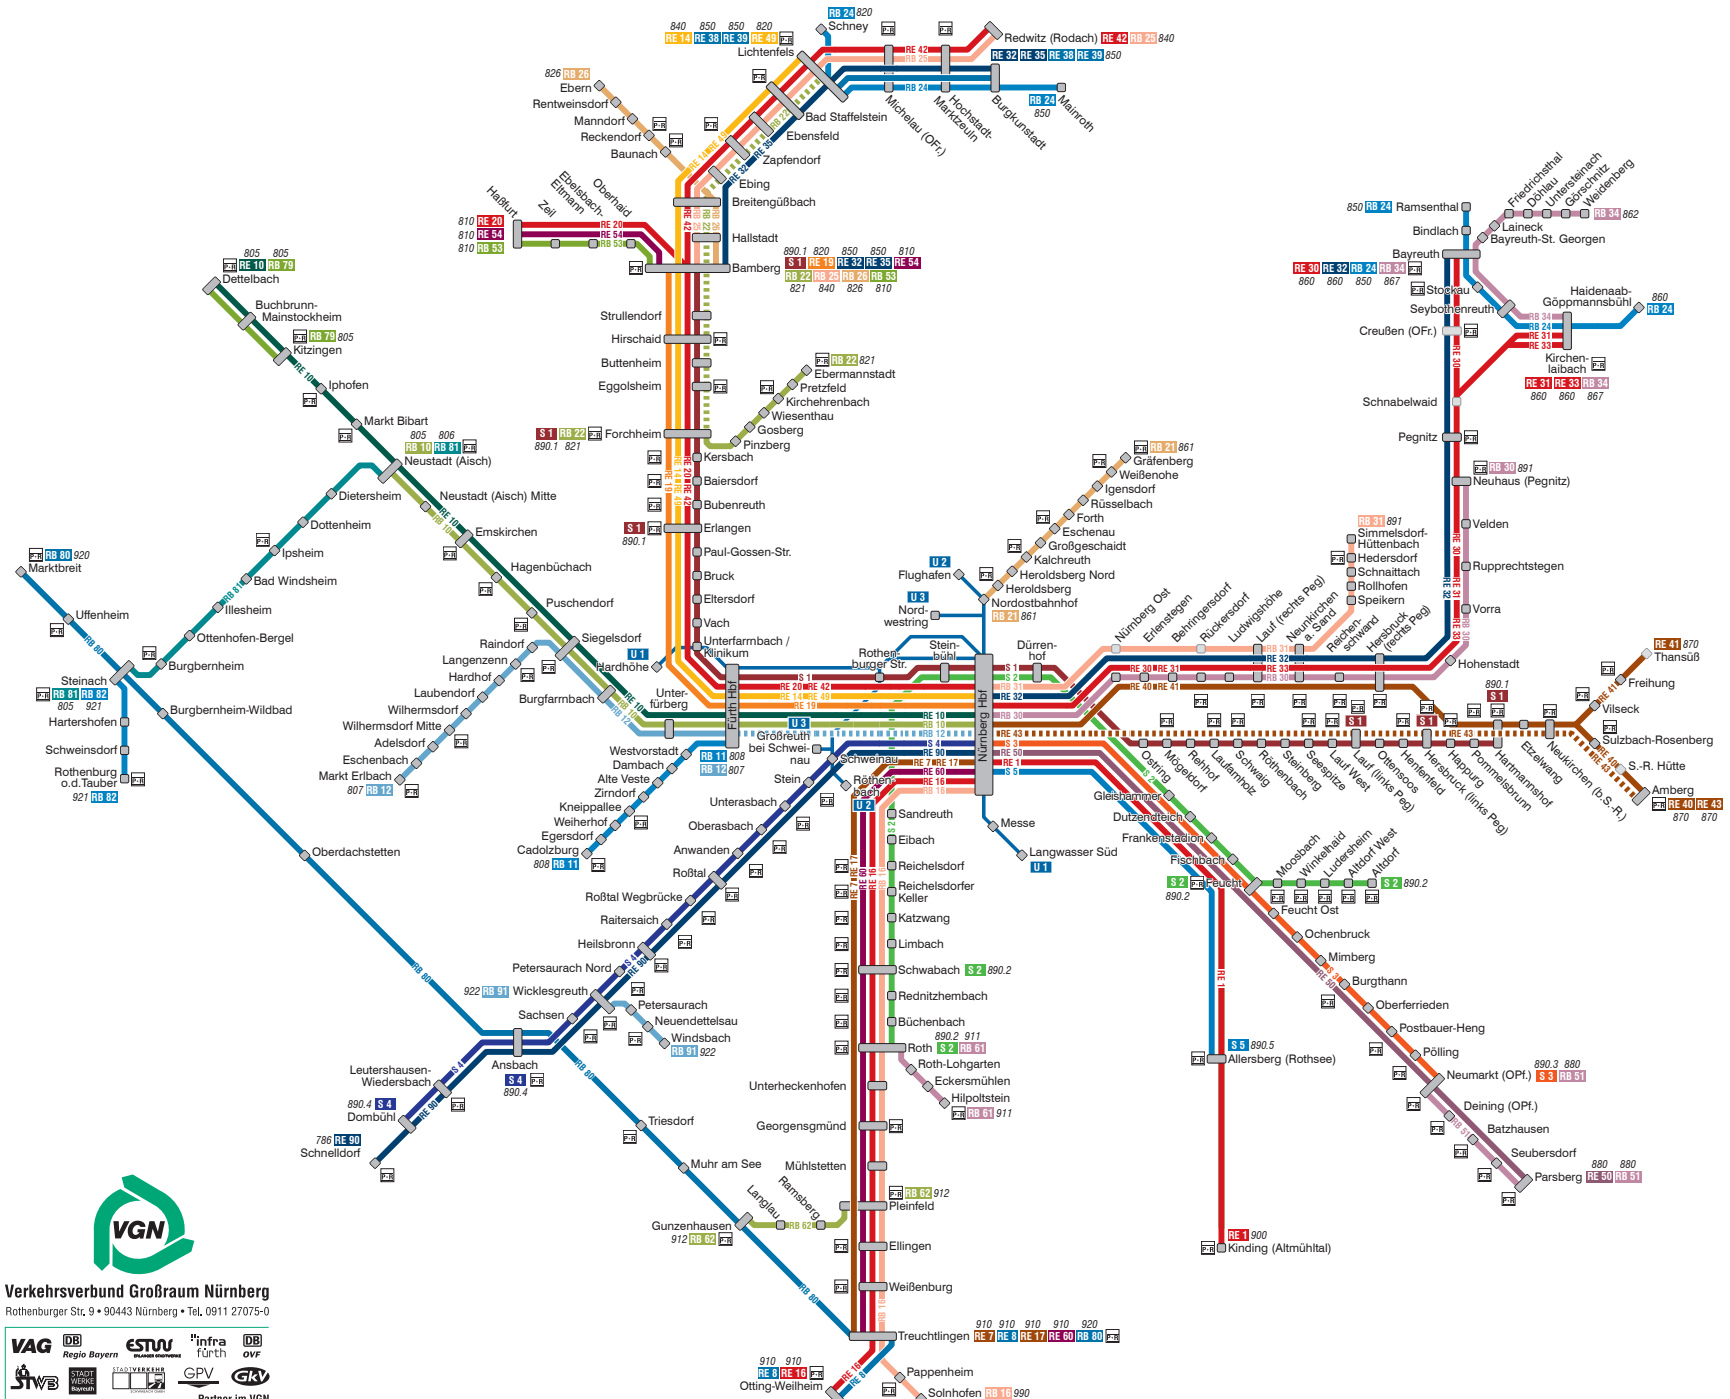

- **RE 60** Nürnberg Hbf Roth Treuchtlingen Otting-Weilheim
- **RE 90** Nürnberg Hbf Ansbach Schnelldorf

Regional-Bahn

- **RB 10** Nürnberg Hbf Siegersdorf Neustadt (Aisch)
- **RB 11** Fürth Hbf Cadolzburg
- **RB 12** Nürnberg Hbf Siegersdorf Markt Erlbach
- **RB 16** Nürnberg Hbf Treuchtlingen Solnhofen
- **RB 21** Nürnberg Nordostbf Gräfenberg
- **RB 22** Forchheim Ebermannstadt Bamberg Lichtenfels
- **RB 24** Nürnberg Hbf Lichtenfels Mainroth
- **RB 25** Bamberg Lichtenfels Redwitz (Rodach)
- **RB 26** Bamberg Ebern
- **RB 30** Nürnberg Hbf Hersbruck (rechts Peg) Neuhaus (Pegnitz)
- **RB 31** Nürnberg Hbf Neunkirchen a.S. Simmelsdorf-Hüttenbach
- **RB 34** Weidenberg Bayreuth Kirchenlaibach
- **RB 51** Neumarkt (OPf.) Parsberg
- **RB 53** Bamberg Haßfurt
- **RB 61** Roth Hilpoltstein
- **RB 62** Pleinfeld Gunzenhausen
- **RB 79** Dettelbach Kitzingen
- **RB 80** Marktbreit Ansbach Treuchtlingen
- **RB 81** Neustadt (Aisch) Steinach
- **RB 82** Steinach Rothenburg o.d.T.
- **RB 91** Wicklesgreuth Windsbach

U

- **U 1** Fürth Hardhöhe Langwasser Süd
- **U 2** Röttenbach Flughafen
- **U 3** Großreuth bei Schweinau Nordwestring

- Bedienung Bahnhof zeitweise
- Bedienung Linie zeitweise
- 870 DB-Kursbuch-Nr.
- P+R-Anlage

Partners and logos: VAG, Regio Bayern, ESN, infra fürth, DB, STWB, STADT VERKEHR, GVB, GPV, GLV, Partner im VGN.