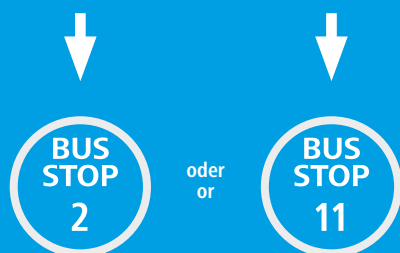

ShuttleService

Messezentrum Nürnberg · Exhibition Centre Nuremberg

Fahrplan

Dienstag	7:00 – 19:00 Uhr
Mittwoch	7:00 – 19:00 Uhr
Donnerstag	7:00 – 19:00 Uhr
Freitag	7:00 – 19:00 Uhr

Timetable

Tuesday	7:00 – 19:00
Wednesday	7:00 – 19:00
Thursday	7:00 – 19:00
Friday	7:00 – 19:00

Für die Rückfahrt **HIER** einsteigen!
Board **HERE** for return journey!

ShuttleService

Messezentrum Nürnberg · Exhibition Centre Nuremberg

Nürnberg, 10.–13. April 2018

SANITÄR, HEIZUNG, KLIMA, ERNEUERBARE ENERGIEEN
SANITATION, HEATING, AIR CONDITIONING, RENEWABLE ENERGIES