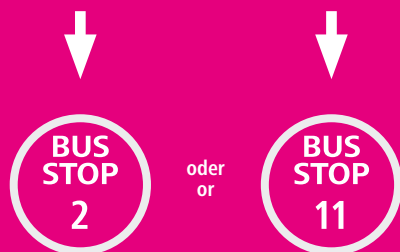

ShuttleService

Messezentrum Nürnberg · Exhibition Centre Nuremberg

Fahrplan

Dienstag	7:00 – 19:00 Uhr
Mittwoch	7:00 – 19:00 Uhr
Donnerstag	7:00 – 19:00 Uhr
Freitag	7:00 – 19:00 Uhr

Timetable

Tuesday	7:00 – 19:00
Wednesday	7:00 – 19:00
Thursday	7:00 – 19:00
Friday	7:00 – 19:00

Für die Rückfahrt HIER einsteigen!
Board HERE for return journey!

ShuttleService

Messezentrum Nürnberg · Exhibition Centre Nuremberg

Nürnberg, 10.–13. April 2018

SANITÄR, HEIZUNG, KLIMA, ERNEUERBARE ENERGIEN
SANITATION, HEATING, AIR CONDITIONING, RENEWABLE ENERGIES